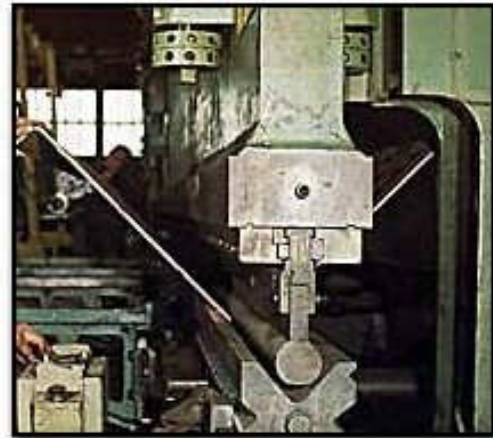

PLIAGE

et parachèvements

OXYCOUPAGE LASER
CISAILLAGE ENVIROLAGE
Toutes nuances d'aciers..inox HLE..«fortes puissances».

S.C.R. BAGUET 38200 VIENNE TEL : 04 74 85 38 82 FAX : 04 74 85 38 85

grandes longueurs

Longerons - Augets - Rives

pliage@wanadoo.fr

Pliage... Petites et grandes longueurs - Fines et fortes épaisseurs

Votre contact pour la France : SCR BAGUET
11 chemin de Charavel - Bât 2 - 38200 Vienne
Tél : 04 74 85 38 82 - Fax : 04 74 85 38 85
pliage@wanadoo.fr