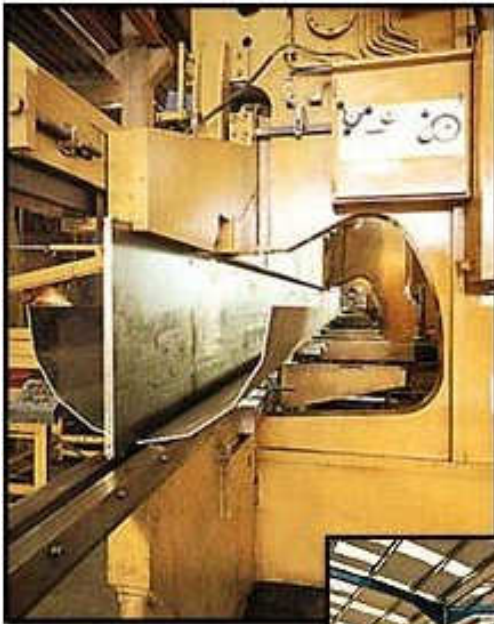

PLIAGE

et parachèvements

OXYCOUPAGE LASER
CISAILLAGE ENVIROLAGE
Toutes nuances d'aciers..inox HLE..«fortes puissances».

S.C.R. BAGUET 38200 VIENNE TEL : 04 74 85 38 82 FAX : 04 74 85 38 85

grandes longueurs

Longerons - Augets - Rives

pliage@wanadoo.fr

Pliage... Petites et grandes longueurs - Fines et fortes épaisseurs

Votre contact pour la France : SCR BAGUET
11 chemin de Charavel - Bât 2 - 38200 Vienne
Tél : 04 74 85 38 82 - Fax : 04 74 85 38 85
pliage@wanadoo.fr