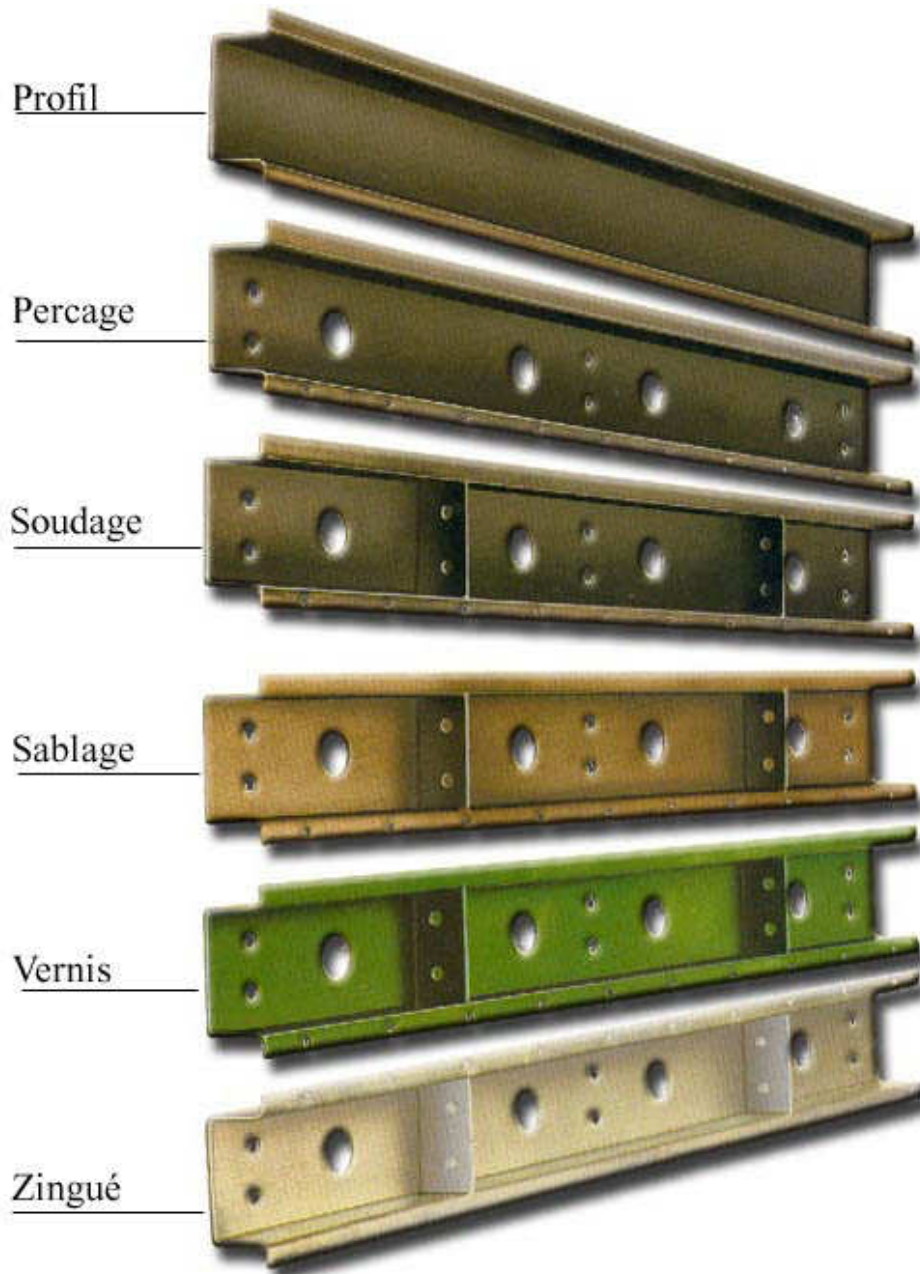

PLIAGE

et parachèvements

OXYCOUPAGE LASER
CISAILLAGE ENVIROLAGE
Toutes nuances d'aciers..inox HLE..«fortes puissances».

grandes longueurs

Longerons - Augets - Rives

S.C.R. BAGUET 38200 VIENNE TEL : 04 74 85 38 82 FAX : 04 74 85 38 85

pliage@wanadoo.fr

Pliage... Des produits sur-mesure

Votre contact pour la France : SCR BAGUET
11 chemin de Charavel - Bât 2 - 38200 Vienne
Tél : 04 74 85 38 82 - Fax : 04 74 85 38 85
pliage@wanadoo.fr