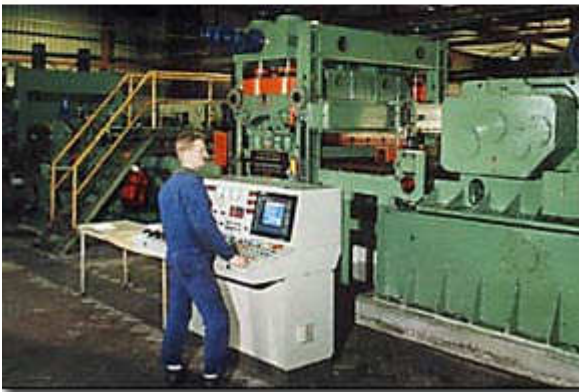

PLIAGE et parachèvements

OXYCOUPAGE LASER
CISAILLAGE ENVIROLAGE
Toutes nuances d'aciers..inox HLE..«fortes puissances».

S.C.R. BAGUET 38200 VIENNE TEL : 04 74 85 38 82 FAX : 04 74 85 38 85

grandes longueurs

Longerons - Augets - Rives

pliage@wanadoo.fr

Déroutage... jusqu'à 20 mm d'épaisseur

Dimensions à la demande